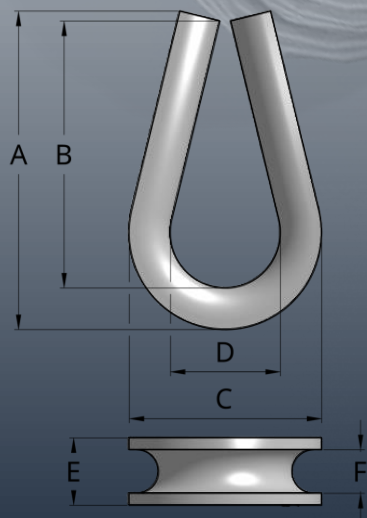

SAPATILHA PESADA

AÇO ESTAMPADO

Empresa Certificada
NBR ISO 9001

SEP

A Sapatilha Pesada de Aço Estampado tem a função de proteger cordas e cabos de aço contra desgaste e atrito, especialmente em condições severas de uso, como em amarrações e movimentações de cargas. É estampada em aço carbono e possui acabamento galvanizado.

REF. SEP	Ø DO CABO Pol	DIMENSÕES (mm)						PESO UNIT. (kg)
		A	B	C	D	E	F	
SEP-06	1/4"	56	47	36	21	11	8	0,030
SEP-08	5/16"	61	52	39	24	13	10	0,040
SEP-10	3/8"	80	67	49	29	17	11	0,090
SEP-13	1/2"	104	87	62	35	22	14	0,210
SEP-16	5/8"	129	108	76	46	27	18	0,420
SEP-19	3/4"	144	121	85	52	32	22	0,490
SEP-22	7/8"	165	138	105	64	39	27	0,880
SEP-25	1 "	185	156	111	67	42	30	1,110
SEP-29	1" 1/8"	197	165	130	76	46	32	1,520
SEP-32	1" 1/4"	220	168	162	89	51	35	2,840
SEP-38	1" 1/2"	252	195	186	105	67	44	5,080
SEP-44	1" 3/4"	310	229	211	113	72	51	6,820
SEP-51	2 "	360	280	260	157	83	59	11,520