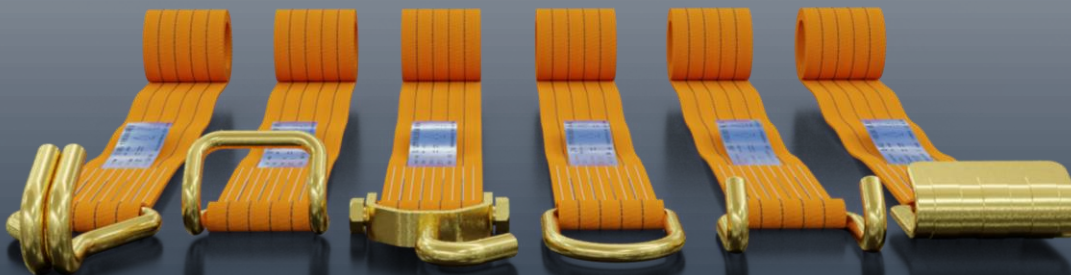

CINTA DE AMARRAÇÃO COM TERMINAIS

Empresa Certificada
NBR ISO 9001

CIF-A-TM

Os Conjuntos de Amarração com Terminais são ferramentas indispensáveis no transporte de equipamentos e materiais em cargas rodoviárias para a Fixação de Cargas. Os Conjuntos de Amarração com Terminais proporcionam rápida adaptação para as mais variadas necessidades de amarração de cargas. Os terminais variam de acordo com a necessidade, fixando e prendendo os materiais com segurança e praticidade.

REF. CIF-A-TM	LARGURA (mm)	MATERIAL FIOS	CARGA DE TRABALHO (kgf)	
			DIRETO	ENLAÇADO
CIF-A-TM-PS-025	25	Poliéster	500	1.000
CIF-A-TM-PS-035	35	Poliéster	1.000	2.000
CIF-A-TM-PS-050	50	Poliéster	1.500	3.000
CIF-A-TM-PS-050	50	Poliéster	2.000	4.000
CIF-A-TM-PS-050	50	Poliéster	2.500	5.000
CIF-A-TM-PS-075	75	Poliéster	3.000	6.000
CIF-A-TM-PS-100	100	Poliéster	5.000	10.000

Fator de Segurança: 2 X a carga de trabalho

VARIAÇÃO DE TERMINAIS

"Entrega o teu caminho ao Senhor; confia n'Ele, e Ele tudo fará. Sl.37:5"

Rua Capitão João, 126 - Jd. Alzira Franco - CEP 09290-342 - Santo André - SP - Brasil Fone: 55 11 4463-7950
site: www.qualityfix.com.br - e-mail: vendas@qualityfix.com.br